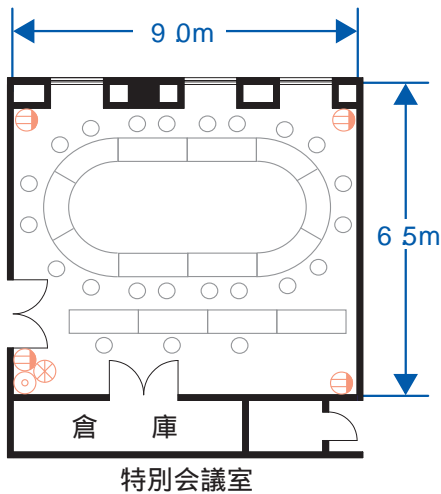

特別会議室 (76m² / 23坪) 定員 20名
会議室 (大) (113m² / 34坪) 定員 72名
会議室 (中) (60m² / 18坪) 定員 30名
会議室 (小) (40m² / 12坪) 定員 18名

無料備品

- 特別会議室・・・机 14台・椅子 23脚
  ホワイトボード (0.90m × 1.2m)
  テレビビデオ (28型)
- 会議室 (大)・・・机 25台・椅子 73脚
  ホワイトボード (1.25m × 3.6m)
  スクリーン (2m × 3m)
- 会議室 (中)・・・机 11台・椅子 31脚
  ホワイトボード (0.85m × 2.7m)
  スクリーン (1.5m × 2m)
- 会議室 (小)・・・机 7台・椅子 19脚
  ホワイトボード (0.85m × 2.7m)
  スクリーン (1.5m × 2m)

有料備品

- プロジェクター (1台) 2,200円
- スクリーン (1台) 700円
  1.5m × 2m (100 inch)
- 音響セット (大会議室のみ) (1式) 1,400円
- 移動型ワゴン卓 1台
- 移動型スピーカー 2台
- マイクロフォン 6本
- 移動型スピーカー (その他会議室) 430円
- マイクロフォン (1本) 430円
- 演台 (1台) 300円
- ホワイトボード (0.9m × 1.8m) 140円
- 長机 (0.45m × 1.8m × 0.7m) 120円
- 椅子 (1脚) 60円

上記料金は1区分の基本料金です。