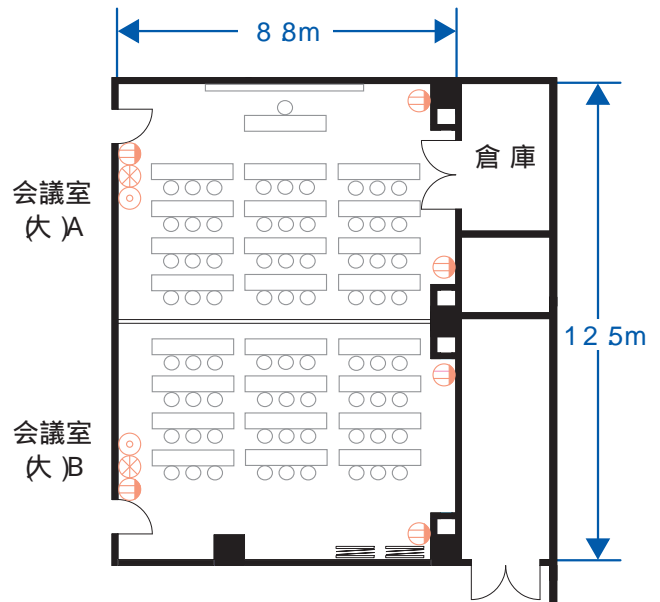

特別会議室 (76m² / 23坪) 定員 20名
会議室 (大) (113m² / 34坪) 定員 72名
会議室 (中) (60m² / 18坪) 定員 30名
会議室 (小) (40m² / 12坪) 定員 18名

無料備品

- 特別会議室・・・机 14台・椅子 23脚
  ホワイトボード (0.90m × 1.2m)
  テレビビデオ (28型)
- 会議室 (大)・・・机 25台・椅子 73脚
  ホワイトボード (1.25m × 3.6m)
  スクリーン (2m × 3m)
- 会議室 (中)・・・机 11台・椅子 31脚
  ホワイトボード (0.85m × 2.7m)
  スクリーン (1.5m × 2m)
- 会議室 (小)・・・机 7台・椅子 19脚
  ホワイトボード (0.85m × 2.7m)
  スクリーン (1.5m × 2m)

有料備品

- プロジェクター (1台) 2,200円
- スクリーン (1台) 700円
  1.5m × 2m (100 inch)
- 音響セット (大会議室のみ) (1式) 1,400円
- 移動型ワゴン卓 1台
- 移動型スピーカー 2台
- マイクロフォン 6本
- 移動型スピーカー (その他会議室) 430円
- マイクロフォン (1本) 430円
- 演台 (1台) 300円
- ホワイトボード (0.9m × 1.8m) 140円
- 長机 (0.45m × 1.8m × 0.7m) 120円
- 椅子 (1脚) 60円

上記料金は1区分の基本料金です。