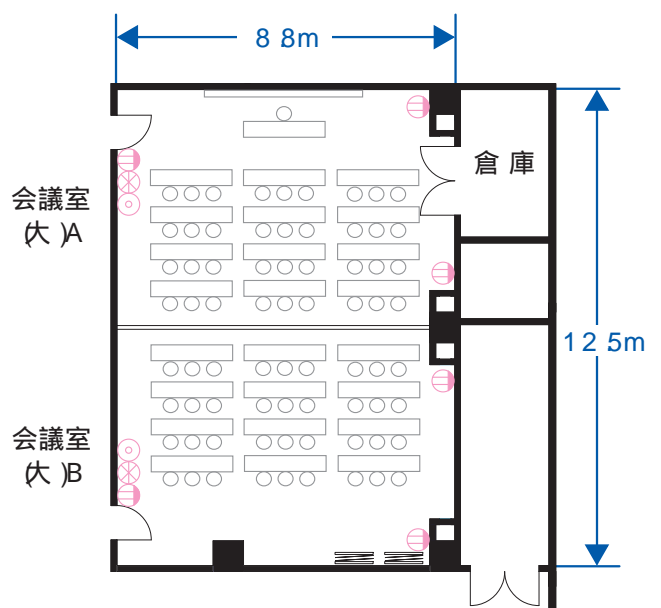

特別会議室	(76m ² / 23坪)	定員 20名
会議室 (大)	(113m ² / 34坪)	定員 72名
会議室 (中)	(60m ² / 18坪)	定員 30名
会議室 (小)	(40m ² / 12坪)	定員 18名

無料備品

- 特別会議室・・・机 14台・椅子 23脚
ホワイトボード (0.90m x 1.2m)
テレビビデオ (28型)
- 会議室 (大)・・・机 25台・椅子 73脚
ホワイトボード (1.25m x 3.6m)
スクリーン (2m x 3m)
- 会議室 (中)・・・机 11台・椅子 31脚
ホワイトボード (0.85m x 2.7m)
スクリーン (1.5m x 2m)
- 会議室 (小)・・・机 7台・椅子 19脚
ホワイトボード (0.85m x 2.7m)
スクリーン (1.5m x 2m)

有料備品

- プロジェクター (1台) 2,200円
 - スクリーン (1台) 700円
1.5m x 2m (100 inch)
 - 音響セット (大会議室のみ) (1式) 1,400円
 - 移動型ワゴン卓 1台
 - 移動型スピーカー 2台
 - マイクロフォン 6本
 - 移動型スピーカー (その他会議室) 430円
 - マイクロフォン (1本) 430円
 - 演台 (1台) 300円
 - ホワイトボード (0.9m x 1.8m) 140円
 - 長机 (0.45m x 1.8m x 0.7m) 140円
 - 椅子 (1脚) 70円
- 上記料金は1区分の基本料金です。