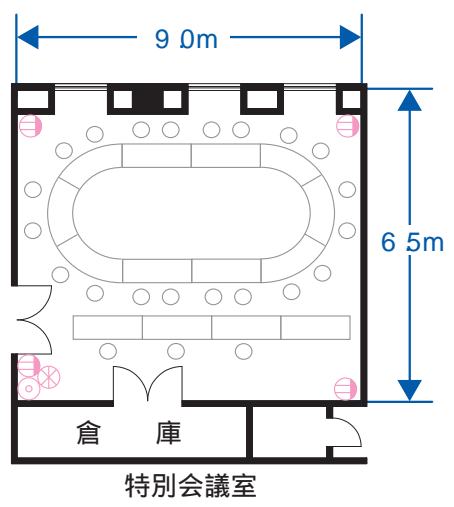

特別会議室	(76m² / 23坪)	定員 20名
会議室 (大)	(113m² / 34坪)	定員 72名
会議室 (中)	(60m² / 18坪)	定員 30名
会議室 (小)	(40m² / 12坪)	定員 18名

無料備品

- 特別会議室・・・机 14台・椅子 23脚
  ホワイトボード (0.90m x 1.2m)
  テレビビデオ (28型)
- 会議室 (大)・・・机 25台・椅子 73脚
  ホワイトボード (1.25m x 3.6m)
  スクリーン (2m x 3m)
- 会議室 (中)・・・机 11台・椅子 31脚
  ホワイトボード (0.85m x 2.7m)
  スクリーン (1.5m x 2m)
- 会議室 (小)・・・机 7台・椅子 19脚
  ホワイトボード (0.85m x 2.7m)
  スクリーン (1.5m x 2m)

有料備品

1. プロジェクター (1台) 2,200円
   - スクリーン (1台) 700円
     1.5m x 2m (100 inch)
   - 音響セット (大会議室のみ) (1式) 1,400円
   - 移動型ワゴン卓 1台
   - 移動型スピーカー 2台
   - マイクロフォン 6本
   - 移動型スピーカー (その他会議室) 430円
   - マイクロフォン (1本) 430円
   - 演台 (1台) 300円
   - ホワイトボード (0.9m x 1.8m) 140円
   - 長机 (0.45m x 1.8m x 0.7m) 140円
   - 椅子 (1脚) 70円
2. 上記料金は1区分の基本料金です。