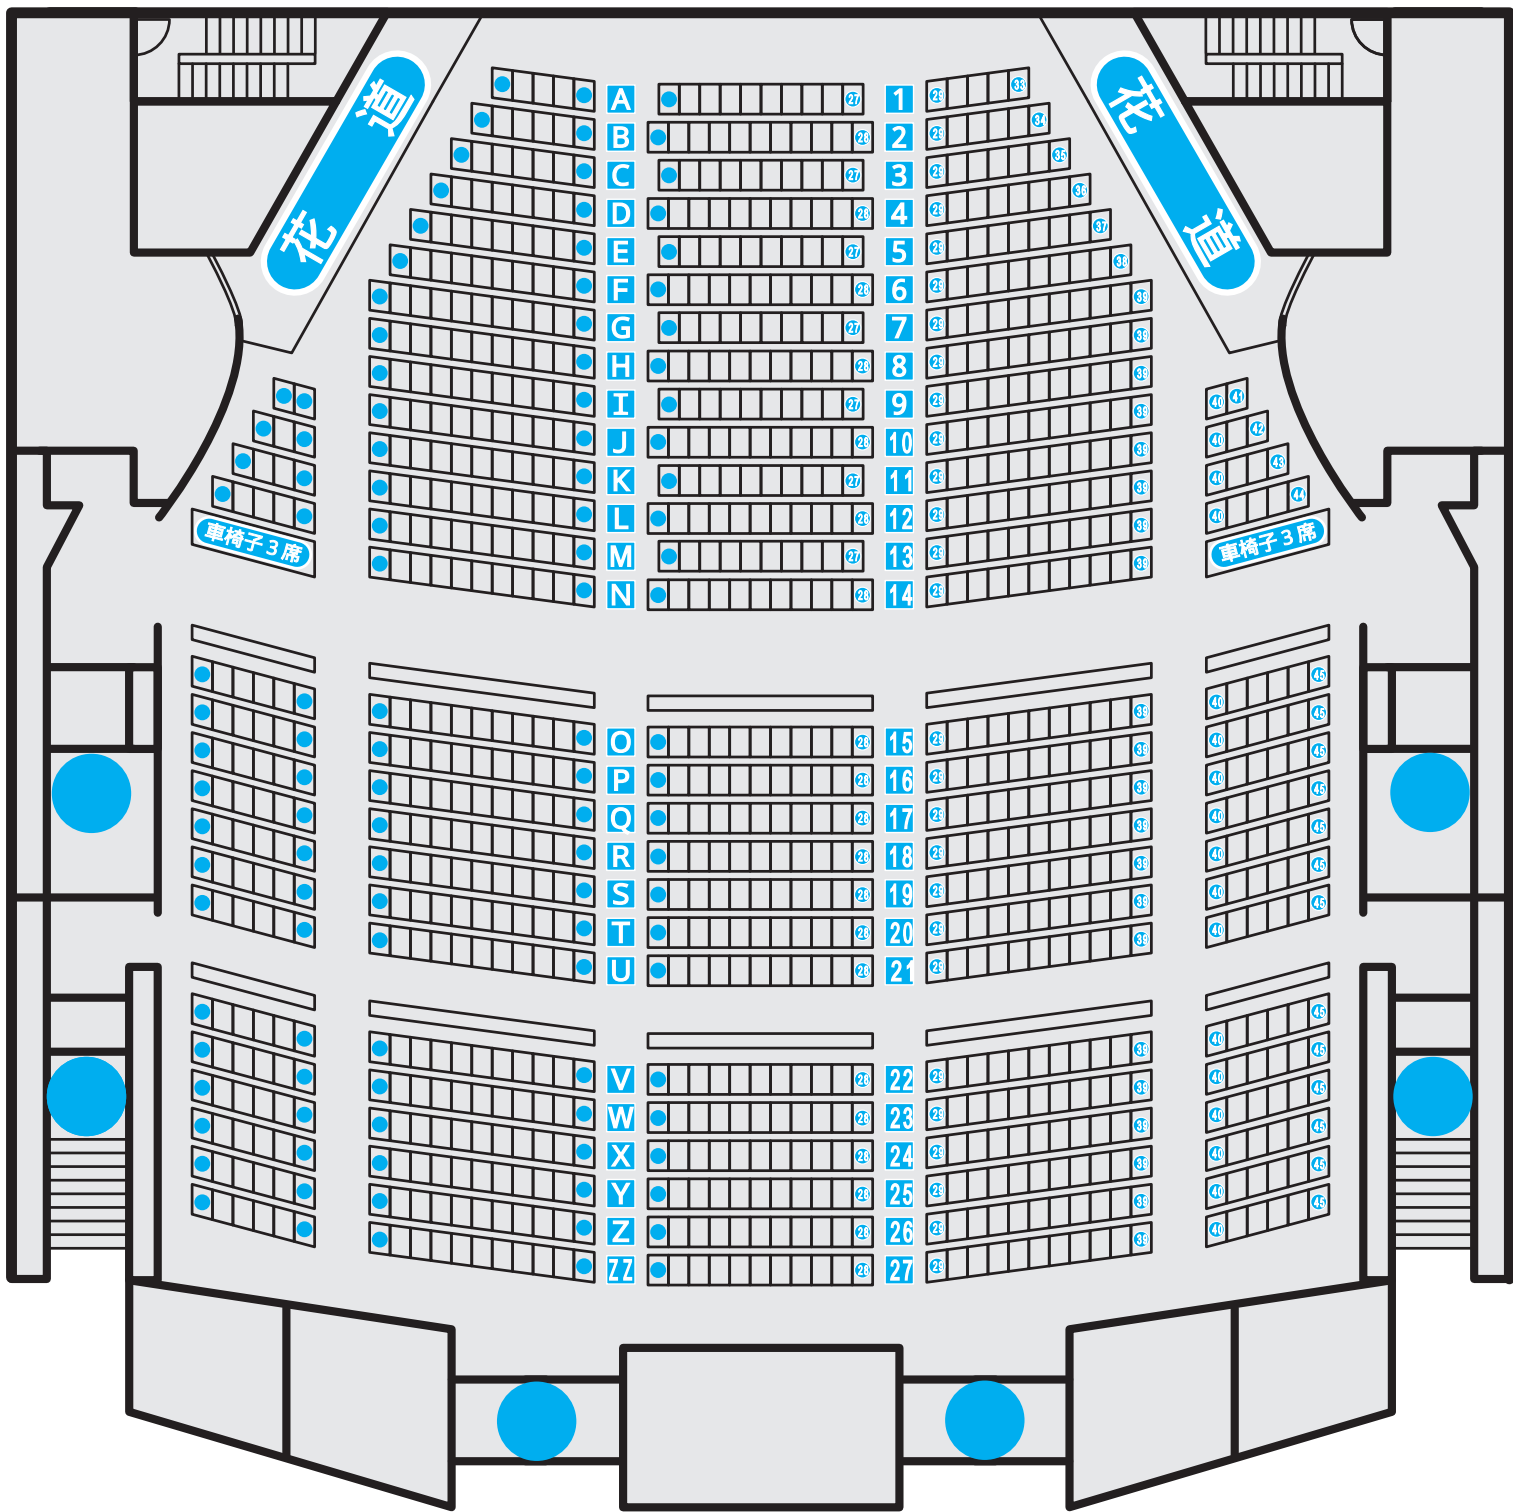

大ホール舞台

1階 1,026席

2階 344席

客席数	1,376席
1階	1,026席
2階	344席
車椅子	6席

第1オケピットAB	43席
第2オケピットCDE	79席

舞台

1 F

舞台