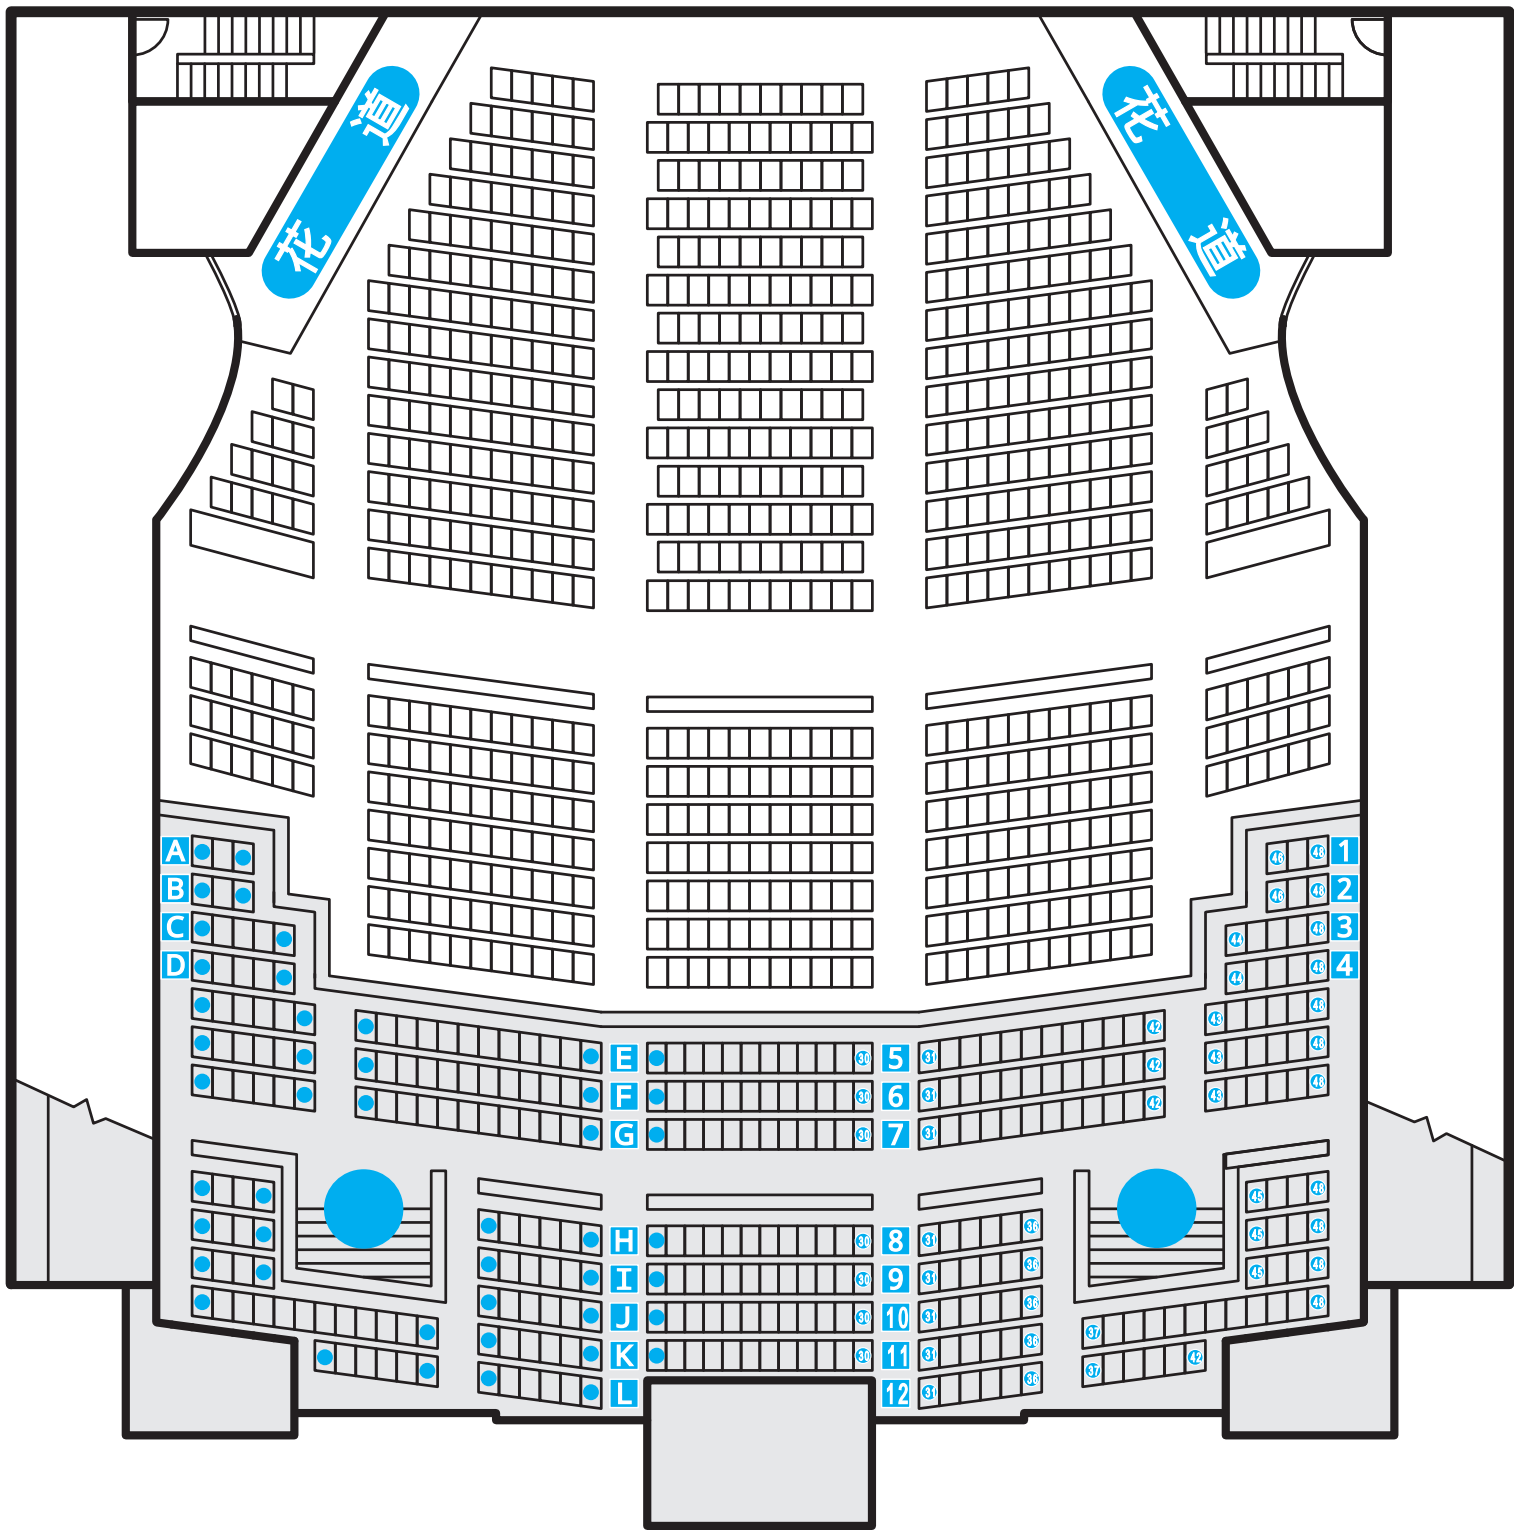

大ホール舞台

1階 1,026席

2階 344席

客席数	1,376席
1階	1,026席
2階	344席
車椅子	6席

第1オケピットAB	43席
第2オケピットCDE	79席

舞台

1 F

舞台