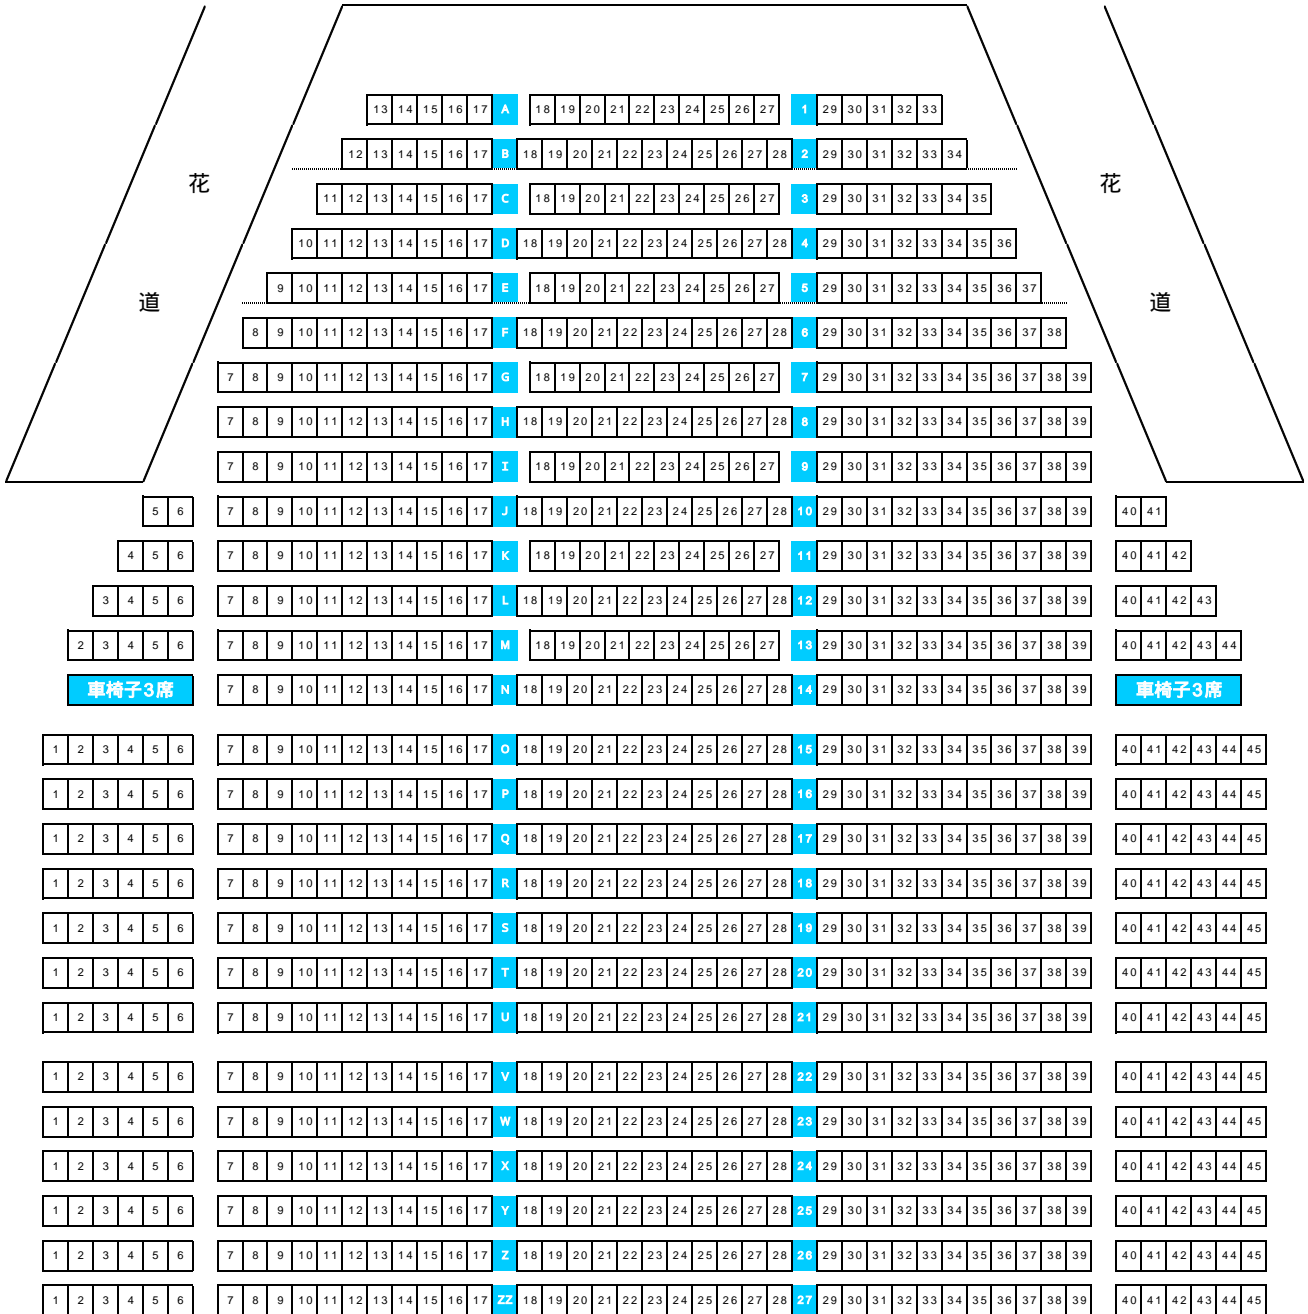

大ホール舞台

1階 1,026席

2階 344席

客席数	1,376席
1階	1,026席
2階	344席
車椅子	6席

第1オケピットAB	43席
第2オケピットCDE	79席

舞台

1 F

舞台

2 F