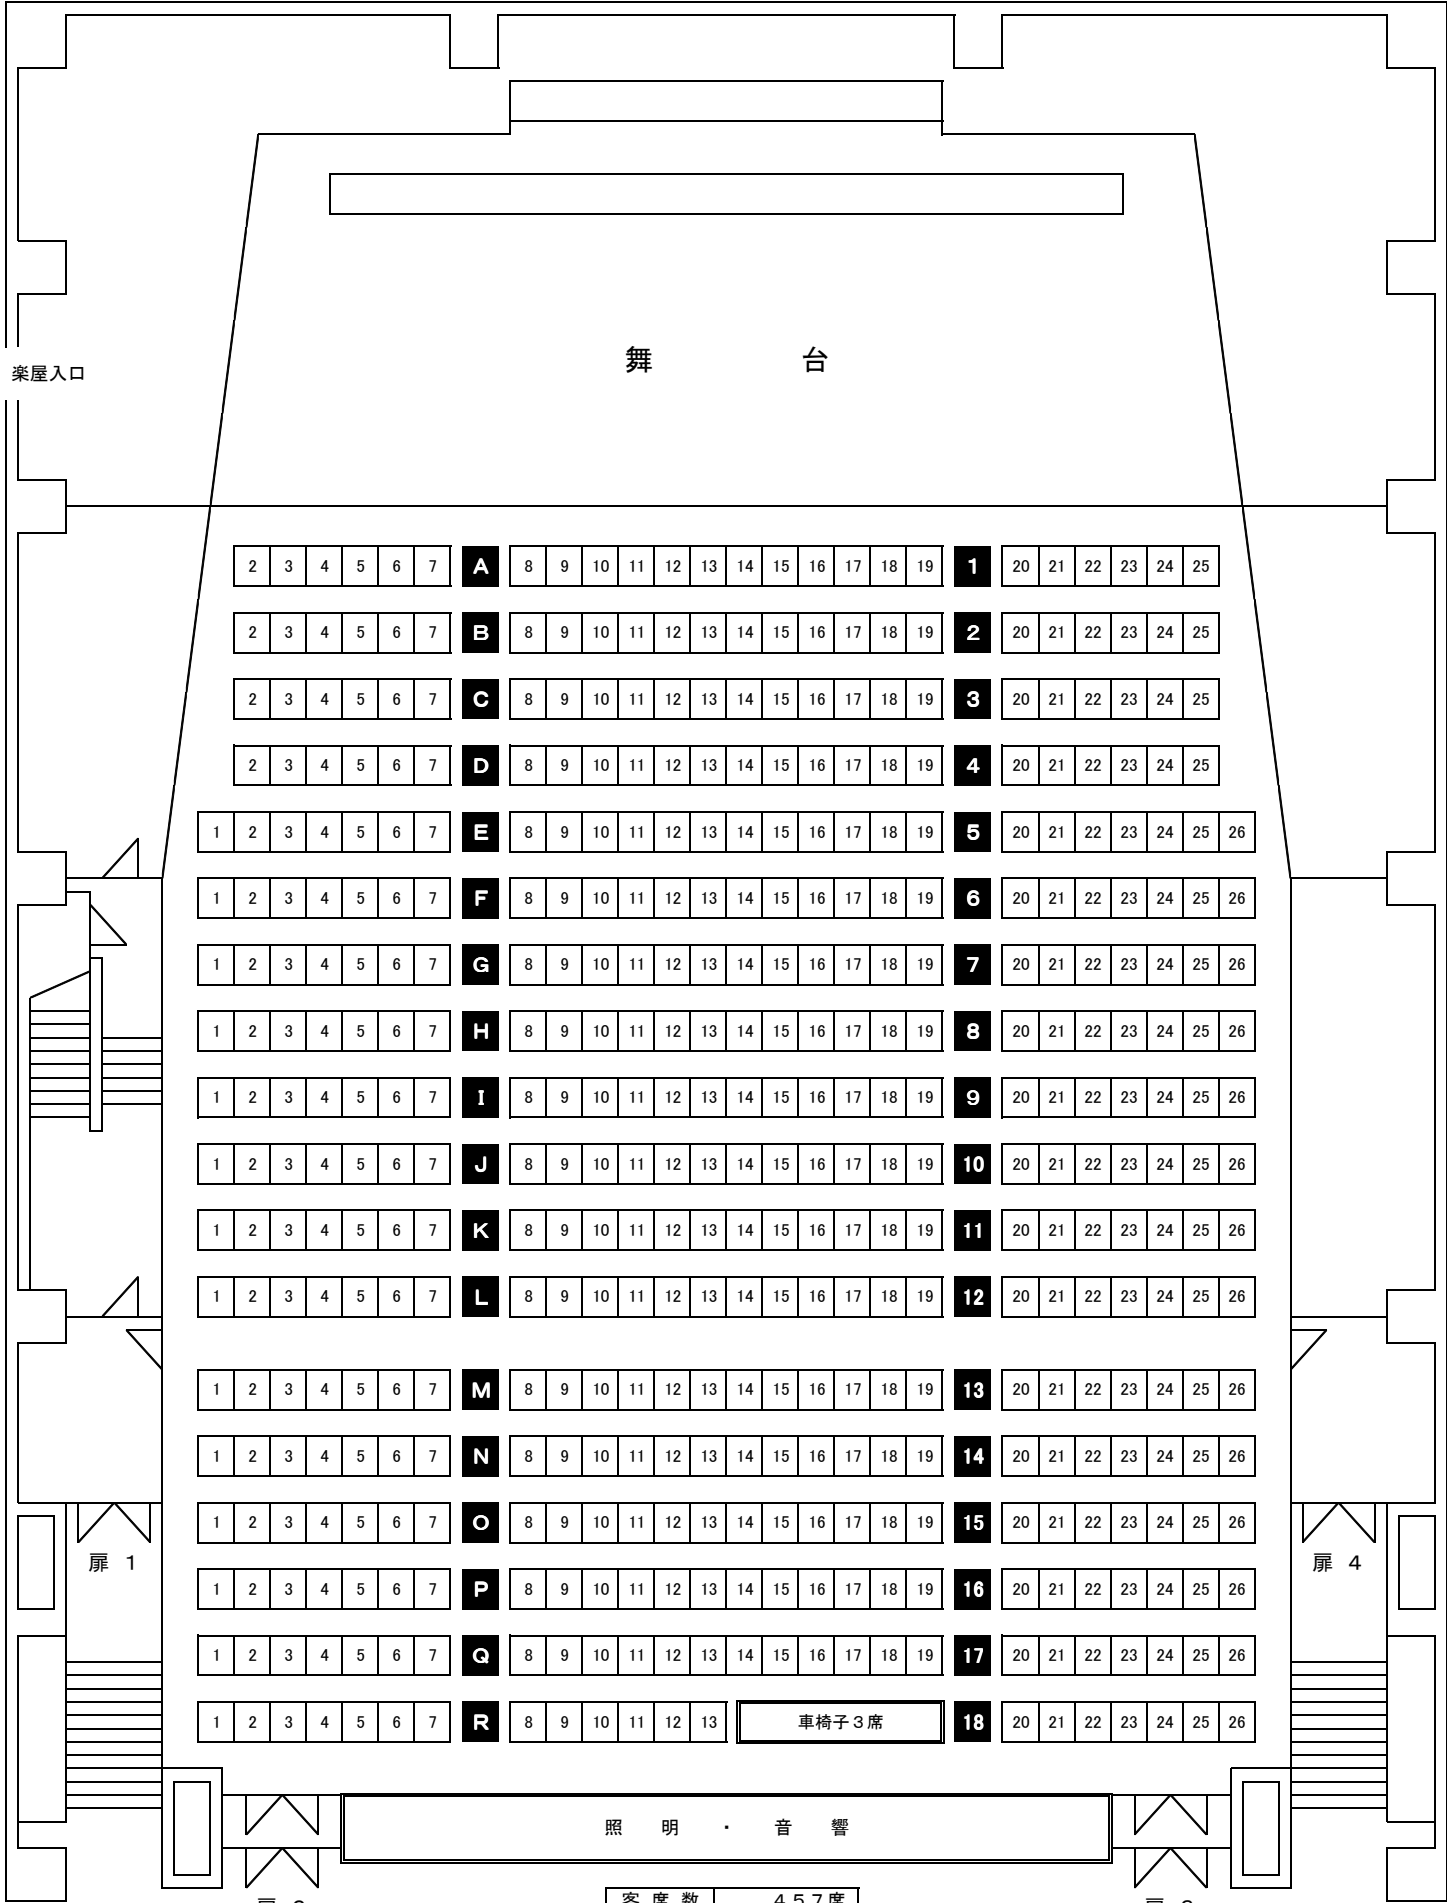

全体 454席
車椅子席 3席

泉の森ホール座席表・小ホール

客席数	457席
1階	454席
車椅子	3席

泉の森ホール座席表・小ホール

舞 台

2	3	4	5	6	7	A	8	9	10	11	12	13	14	15	16	17	18	19	1	20	21	22	23	24	25		
2	3	4	5	6	7	B	8	9	10	11	12	13	14	15	16	17	18	19	2	20	21	22	23	24	25		
2	3	4	5	6	7	C	8	9	10	11	12	13	14	15	16	17	18	19	3	20	21	22	23	24	25		
2	3	4	5	6	7	D	8	9	10	11	12	13	14	15	16	17	18	19	4	20	21	22	23	24	25		
1	2	3	4	5	6	7	E	8	9	10	11	12	13	14	15	16	17	18	19	5	20	21	22	23	24	25	26
1	2	3	4	5	6	7	F	8	9	10	11	12	13	14	15	16	17	18	19	6	20	21	22	23	24	25	26
1	2	3	4	5	6	7	G	8	9	10	11	12	13	14	15	16	17	18	19	7	20	21	22	23	24	25	26
1	2	3	4	5	6	7	H	8	9	10	11	12	13	14	15	16	17	18	19	8	20	21	22	23	24	25	26
1	2	3	4	5	6	7	I	8	9	10	11	12	13	14	15	16	17	18	19	9	20	21	22	23	24	25	26
1	2	3	4	5	6	7	J	8	9	10	11	12	13	14	15	16	17	18	19	10	20	21	22	23	24	25	26
1	2	3	4	5	6	7	K	8	9	10	11	12	13	14	15	16	17	18	19	11	20	21	22	23	24	25	26
1	2	3	4	5	6	7	L	8	9	10	11	12	13	14	15	16	17	18	19	12	20	21	22	23	24	25	26
1	2	3	4	5	6	7	M	8	9	10	11	12	13	14	15	16	17	18	19	13	20	21	22	23	24	25	26
1	2	3	4	5	6	7	N	8	9	10	11	12	13	14	15	16	17	18	19	14	20	21	22	23	24	25	26
1	2	3	4	5	6	7	O	8	9	10	11	12	13	14	15	16	17	18	19	15	20	21	22	23	24	25	26
1	2	3	4	5	6	7	P	8	9	10	11	12	13	14	15	16	17	18	19	16	20	21	22	23	24	25	26
1	2	3	4	5	6	7	Q	8	9	10	11	12	13	14	15	16	17	18	19	17	20	21	22	23	24	25	26
1	2	3	4	5	6	7	R	8	9	10	11	12	13	車椅子3席	18	20	21	22	23	24	25	26					

音 調 室

客 席 数	4 5 7 席
1 階	4 5 4 席
車 椅 子	3 席